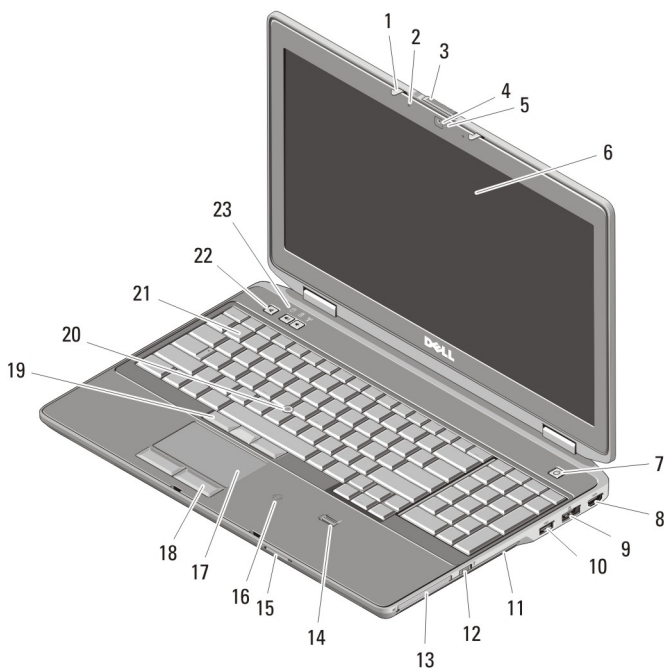

⚠ UPOZORENJE: Nemojte blokirati otvore za ventilaciju, gurati predmete u njih ili dozvoliti skupljanje prašine unutar njih. Nemojte ostavljati Dell računar dok radi u okruženju sa ograničenim protokom vazduha, kao što je zatvorena torba. Ograničenje protoka vazduha može oštetiti vaš računar ili dovesti do požara. Računar uključuje ventilator kada se zagreje. Buka ventilatora je uobičajena i ne ukazuje na problem sa ventilatorom ili računarom.

Latitude E6530 Prikaz sa prednje i zadnje strane

Slika 3. Prikaz sa prednje strane

1. reza ekrana	8. HDMI priključak
2. mikrofon	9. eSATA/USB 2.0 priključak
3. reza za otpuštanje ekrana	10. USB 3.0 priključak sa napajanjem
4. kamera	11. optička disk jedinica
5. svetlo za status kamere	12. prekidač za bežičnu mrežu
6. ekran	13. ExpressCard slot
7. taster za uključivanje/isključivanje	14. čitač otiska prsta