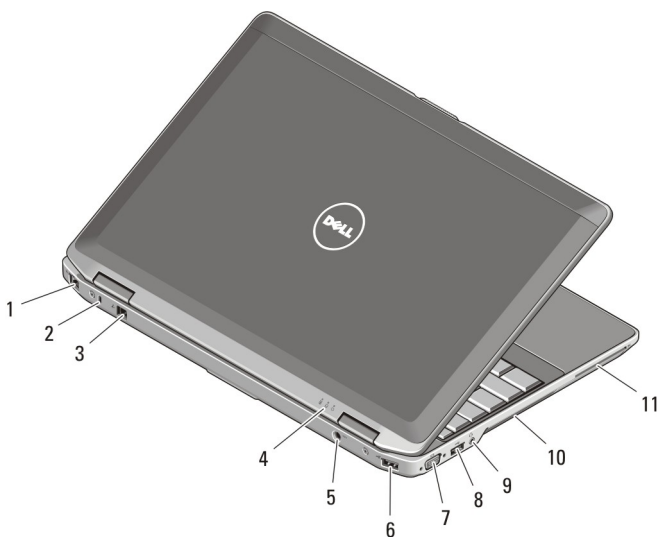

15. čitač Secure Digital (SD) memorijske kartice	20. trekstik
16. čitač beskontaktnih "smart" kartica	21. tastatura
17. tačped	22. tasteri za kontrolu jačine zvuka
18. tasteri tačpeda (2)	23. indikatori statusa uređaja (čvrsti disk, baterija i bežična mreža)
19. tasteri trekstika (3)	

Slika 4. Prikaz sa zadnje strane

1. mrežni priključak	7. VGA priključak
2. slot za zaštitni kabl	8. USB 3.0 priključak
3. priključak za modem	9. audio priključak
4. indikatori statusa uređaja (napajanje, čvrsti disk i baterija)	10. otvori za ventilaciju
5. priključak za napajanje	11. slot za smart karticu
6. USB 2.0 priključak	

⚠ UPOZORENJE: Nemojte blokirati otvore za ventilaciju, gurati predmete u njih ili dozvoliti skupljanje prašine unutar njih. Nemojte ostavljati Dell računar dok radi u okruženju sa ograničenim protokom vazduha, kao što je zatvorena torba. Ograničenje protoka vazduha može oštetiti vaš računar ili dovesti do požara. Računar uključuje ventilator kada se zagreje. Buka ventilatora je uobičajena i ne ukazuje na problem sa ventilatorom ili računarom.