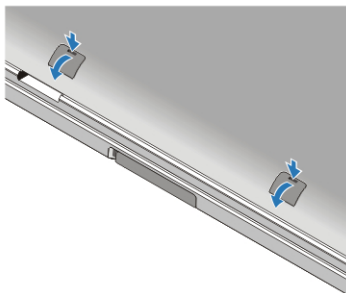

Instaliranje sklopa ručke (Latitude E6430 ATG)

1. Umetnite spajalicu u otvore za otpuštanje da biste otključali i uklonili zaštitne priključke iz odgovarajućih slotova.

2. Postavite sklop ručke u slotove. Koristite zavrtnje za zatezanje i učvršćivanje sklopa ručke za računar.