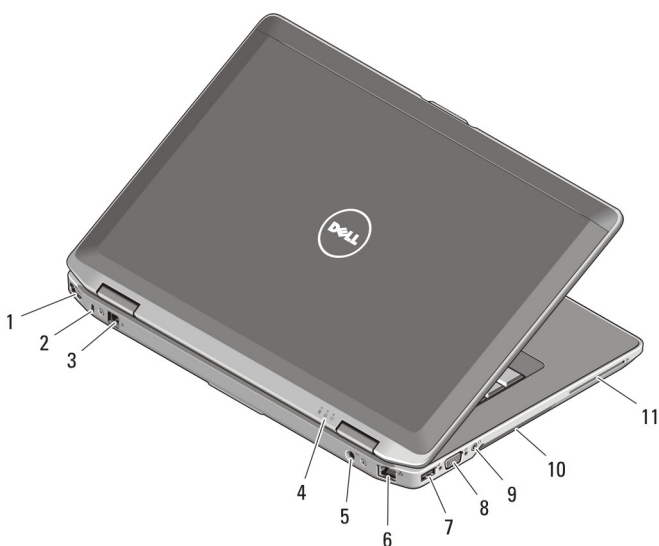

### Latitude E6430 Prikaz sa prednje i zadnje strane

**Slika 1. Prikaz sa prednje strane**

- |                              |                            |
|------------------------------|----------------------------|
| 1. mikrofون                  | 3. kamera                  |
| 2. reza za otpuštanje ekrana | 4. svetlo za status kamere |

03V1G3A00

Model sa regulacijom: : P25G, P19F, P25G  
Tip sa regulacijom: : P25G001, P19F001,  
P25G002  
2011 - 9

- |   |  |
|---|--|
| 5. reza ekrana                          | 16. čitač Secure Digital (SD) memorijske kartice                       |
| 6. ekran                                | 17. čitač beskontaktnih "smart" kartica                                |
| 7. taster za uključivanje/isključivanje | 18. tasteri tačpeda (2)  |
| 8. eSATA/USB 2.0 priključak             | 19. tačped   |
| 9. USB 3.0 priključak                   | 20. tasteri trekstika (3)  |
| 10. USB 3.0 priključak sa napajanjem    | 21. trekstik   |
| 11. tasteri za kontrolu jačine zvuka    | 22. tastatura  |
| 12. prekidač za bežičnu mrežu           | 23. indikatori statusa uređaja (čvrsti disk, baterija i bežična mreža) |
| 13. optička disk jedinica               |  |
| 14. ExpressCard slot                    |  |
| 15. čitač otiska prsta                  |  |