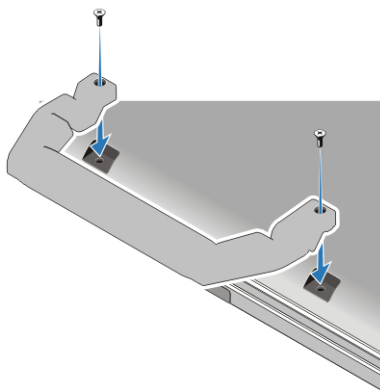

Brzo podešavanje

⚠ UPOZORENJE: Pre nego što započnete bilo koji postupak u ovom odeljku, pročitajte bezbednosne informacije koje ste dobili uz računar. Dodatne informacije o najboljim postupcima potražite na www.dell.com/regulatory_compliance.

⚠ UPOZORENJE: AC adapter funkcioniše sa električnim utičnicama širom sveta. Međutim, električni konektori i produžni kablovi se razlikuju od zemlje do zemlje. Korišćenjem nekompatibilnog kabla ili nepravilnim povezivanjem kabla na produžni kabl ili utičnicu možete da uzrokuje požar ili oštećenje opreme.