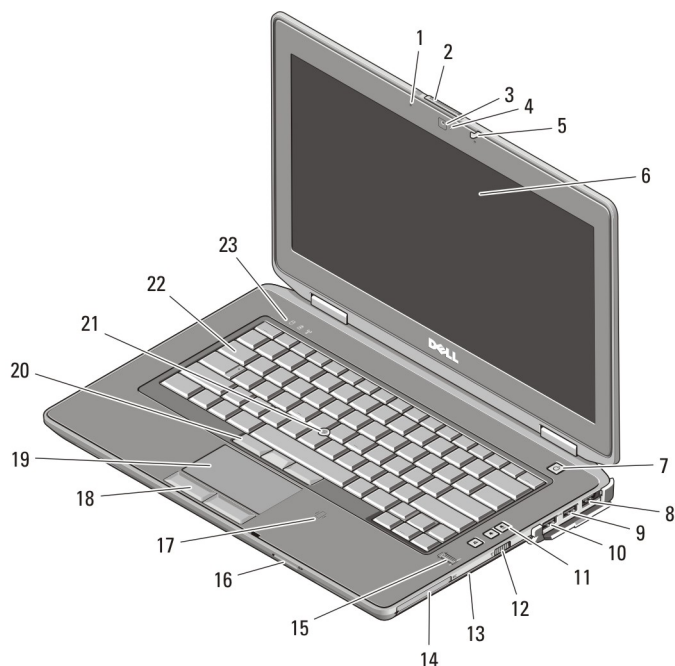

Latitude E6430 ATG Prikaz sa prednje i zadnje strane

Slika 5. Prikaz sa prednje strane

1. mikrofoni	13. optička disk jedinica
2. reza za otpuštanje ekrana	14. ExpressCard slot
3. kamera	15. čitač otiska prsta
4. svetlo za status kamere	16. čitač Secure Digital (SD) memorijske kartice
5. reza ekrana	17. čitač beskontaktnih "smart" kartica
6. ekran	18. tasteri tačpeda (2)
7. taster za uključivanje/isključivanje	19. tačped
8. eSATA/USB 2.0 priključak	20. tasteri trekstika (3)
9. USB 3.0 priključak	21. trekstik
10. USB 3.0 priključak sa napajanjem	22. tastatura
11. tasteri za kontrolu jačine zvuka	
12. prekidač za bežičnu mrežu