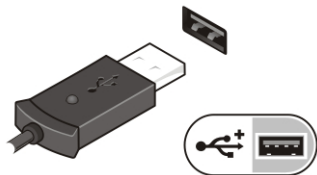

**✍ NAPOMENA:** Neki uređaji neće biti isporučeni ako ih niste naručili

1. Povežite AC adapter sa konektorom AC adaptera na računaru i sa električnom utičnicom.

**Slika 7. AC adapter**

2. Povežite mrežni kabl (opcionalno).

**Slika 8. Mrežni priključak**

3. Povežite USB uređaje, kao što su miš ili tastatura (opcionalno).

**Slika 9. USB priključak**

4. Otvorite ekran računara i pritisnite taster za uključivanje/isključivanje da biste uključili računar.