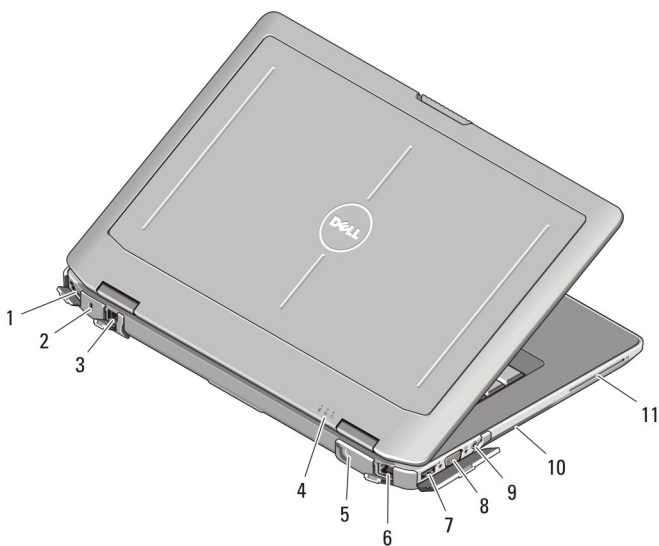

23. indikatori statusa uređaja (čvrsti disk, baterija i bežična mreža)

Slika 6. Prikaz sa zadnje strane

1. HDMI priključak	7. USB 2.0 priključak
2. slot za zaštitni kabl	8. VGA priključak
3. priključak za modem/WWAN priključak (opcionarno)	9. audio priključak
4. indikatori statusa uređaja (napajanje, čvrsti disk i baterija)	10. otvori za ventilaciju
5. priključak za napajanje	11. slot za smart karticu
6. mrežni priključak	

! **UPOZORENJE:** Nemojte blokirati otvore za ventilaciju, gurati predmete u njih ili dozvoliti skupljanje prašine unutar njih. Nemojte ostavljati Dell računar dok radi u okruženju sa ograničenim protokom vazduha, kao što je zatvorena torba. Ograničenje protoka vazduha može oštetiti vaš računar ili dovesti do požara. Računar uključuje ventilator kada se zagreje. Buka ventilatora je uobičajena i ne ukazuje na problem sa ventilatorom ili računarom.